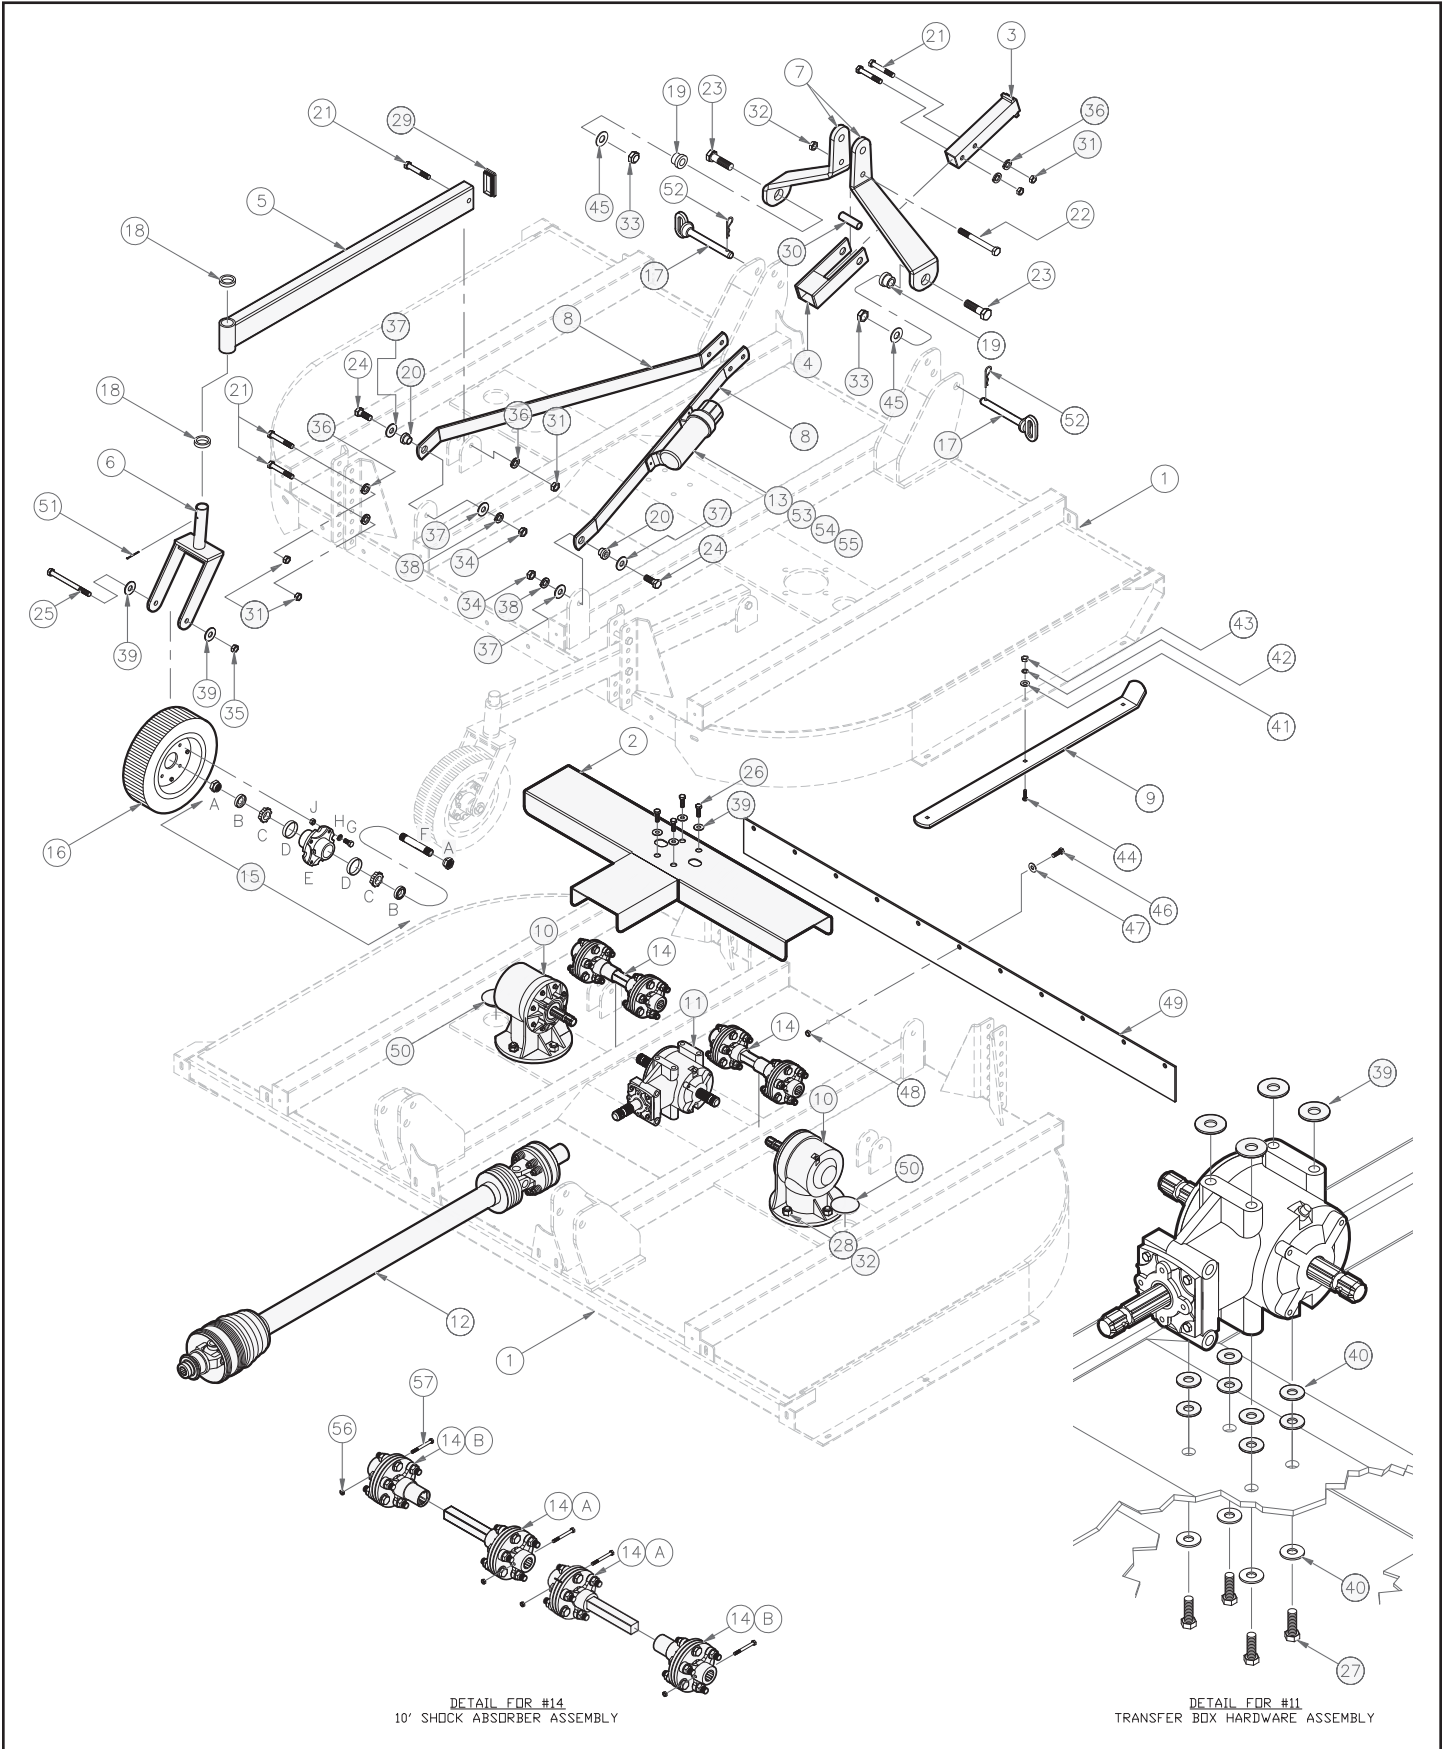

10' PREDATOR MAIN ASSEMBLY-LIFT TYPE (Q/A)

10' PREDATOR MAIN ASSEMBLY-LIFT TYPE (Q/A)

10' Predator Main Assembly-Lift Type (Q/A) Parts Section

Item	Part Number	Description	Qty
1.....	101-1001QA.....	10' Predator Q/A Body.....	1
2.....	115-070025.....	8'/10' Drive Line Shield Cover.....	1
3.....	115-8140.....	Inner Slide Tube Weldment.....	1
4.....	115-8145.....	Outer Slide Weldment.....	1
5.....	116-1030.....	T/W Boom Weldment.....	2
6.....	116-6487-01.....	T/W Yoke.....	2
7.....	610-1020.....	A-Frame, Quick Attach Cat 2.....	2
8.....	116-1024.....	Stiff Arm, Quick Attach.....	2
9.....	108-6006.....	Skid, Bolt-On [3 Hole].....	2
10.....	401-0170-01.....	Gearbox, 1-3/8" 15Z [1:1.93].....	2
11.....	900-070101.....	Transfer Gearbox.....	1
12.....	401-0312-03.....	PTO 1-3/8-6 x 1-3/8-6 FF2.....	1
13.....	412-9099.....	Manual Holder.....	1
14A.....	401-0323.....	Shock W/Stub Shaft.....	2
14B.....	401-0324.....	Shock.....	2
15.....	900-1444A.....	Tailwheel Hub Assembly.....	2
15A.....	401-0065.....	Turndown Nut, 1".....	2
15B.....	322-2703.....	T/W Seal.....	2
15C.....	324-3227.....	Bearing Cone, L44634.....	2
15D.....	324-3226.....	Bearing Race, L44610.....	2
15E.....	325-2510.....	T/W Hub W/Cups.....	1
15F.....	105-1159.....	5-3/8" THD T/W Sleeve.....	1
15G.....	512-0650.....	Bolt, 1/2"-20 x 1".....	4
15H.....	412-0072.....	Lock Washer, 1/2".....	4
15J.....	412-0055.....	Nut, 1/2"-20.....	4
16.....	103-209.....	Laminated Tailwheel, 4x8.....	2
17.....	155-2008.....	Hitch Pin, Cat II.....	2
18.....	101-7552.....	Spacer, T/W Yoke.....	4
19.....	150-6308.....	Large Step Down Bushing.....	2
20.....	150-6307.....	Small Step Down Bushing.....	2
21.....	412-11320.....	Bolt, 5/8" x 4".....	8
22.....	412-2133.....	Bolt, 3/4" x 6-1/2".....	1
23.....	412-0048-01.....	Bolt, 1" x 3-1/2".....	2
24.....	412-2755.....	Bolt, 3/4" x 2-1/2".....	2
25.....	412-5283.....	Bolt, 5/8" x 7-1/2" GR5.....	2
26.....	412-4965.....	Bolt, 5/8" x 1-1/2" GR5.....	4
27.....	412-4965-01.....	Bolt, 5/8" x 1-1/2" GR8.....	4
28.....	115-8146.....	Gear Box Bolt Strap, 3/4".....	4
29.....	116-1657.....	Cap Plug, T/W Boom.....	2
30.....	412-5400-01.....	Pivot Bushing, 3-1/2".....	1
31.....	412-0059.....	Hex Nut, 5/8".....	8
32.....	401-0060.....	Nylock Nut, 3/4".....	9
33.....	412-0068.....	Nylock Nut, 1".....	2
34.....	412-0061.....	Hex Nut, 3/4".....	2
35.....	412-5284.....	Nylock Nut, 5/8".....	2
36.....	412-0073.....	Lockwasher, 5/8".....	8
37.....	412-0077.....	Flat Washer, 3/4".....	4
38.....	412-0074.....	Lock Washer, 3/4".....	4
39.....	412-0076.....	Flat Washer, 5/8".....	12
40.....	412-0076-01.....	Flat Washer SAE, 5/8".....	12
41.....	412-0075.....	Flat Washer, 3/8".....	6
42.....	412-0071.....	Lock Washer, 3/8".....	6
43.....	412-0657.....	Hex Nut, 3/8".....	6
44.....	412-03229.....	Plow Bolt, 3/8" x 1-1/2".....	6
45.....	412-7975.....	Flat Washer, 1".....	2
46.....	412-7250.....	Bolt, 1/2" x 1".....	8
47.....	412-0072-01.....	Flat Washer, 1/2".....	8
48.....	412-0058.....	Hex Nut, 1/2".....	8
49.....	104-1907.....	Rear Rubber Safety Guard.....	1
50.....	116-1656.....	Mower Deck Plug.....	2
51.....	412-0081.....	Cotter Pin.....	2
52.....	154-5.....	Hitch Pin Clip, 5/32" x 2-15/16".....	2
53.....	412-0009.....	Bolt, 1/4" x 1-1/4".....	2
54.....	412-0007.....	Lock Washer, 1/4".....	2
55.....	412-0082.....	Hex Nut, 1/4".....	2
56.....	412-628-5.....	Nylock Nut, 5/16".....	4
57.....	400-0018.....	Bolt, 5/16" x 3".....	4